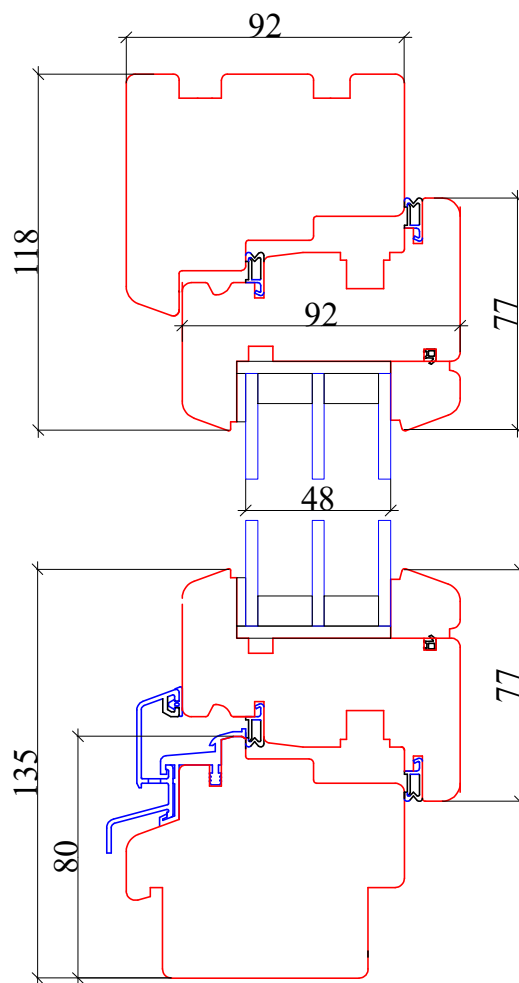

SVISLÝ

VODOROVNÝ

STAVBA	:		
NÁZEV	:	IV92 - svislý a vodorovný řez	
FAŠÁDA	:		
VYPRACOVAL	:	MIRROR CZ	