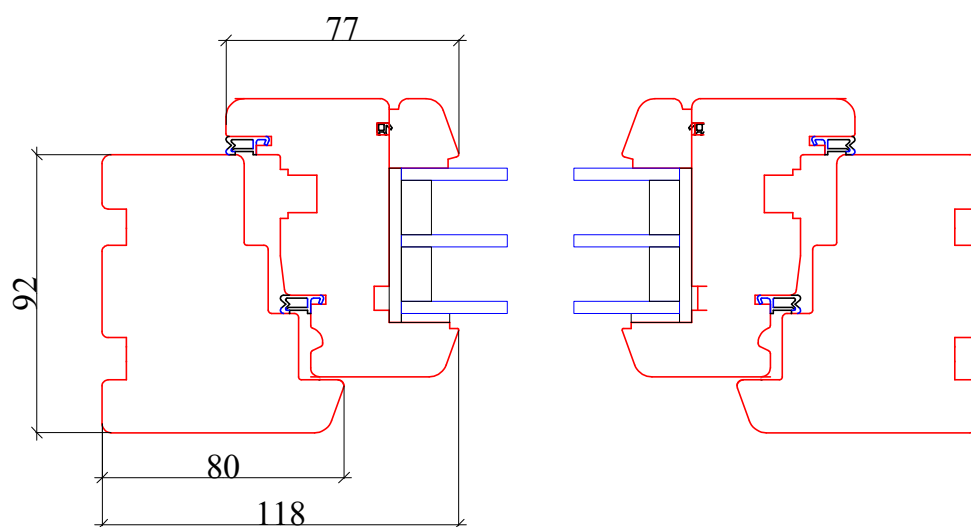

SVISLÝ

VODOROVNÝ

STAVBA	:		
NÁZEV	:	IV92 - svislý a vodorovný řez	
FAŠÁDA	:		
VYPRACOVAL	:	MIRROR CZ	