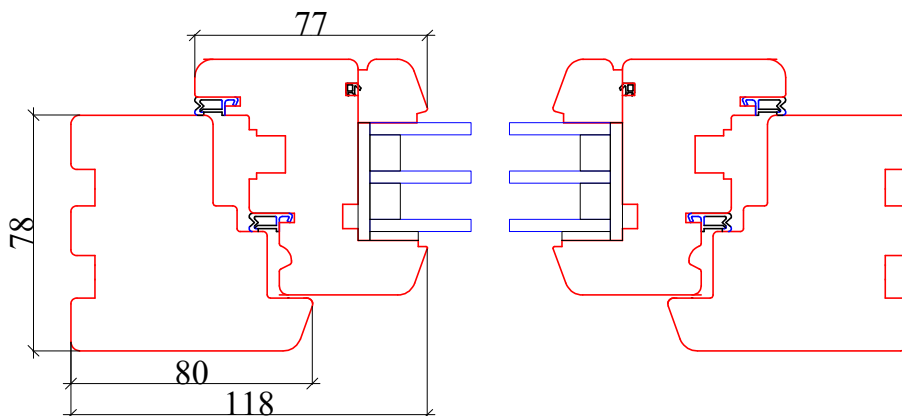

# VODOROVNÝ

STAVBA	:		
NÁZEV	:	IV78 - svislý a vodorovný řez	
FAŠÁDA	:		
VYPRACOVAL	:	MIRROR CZ	