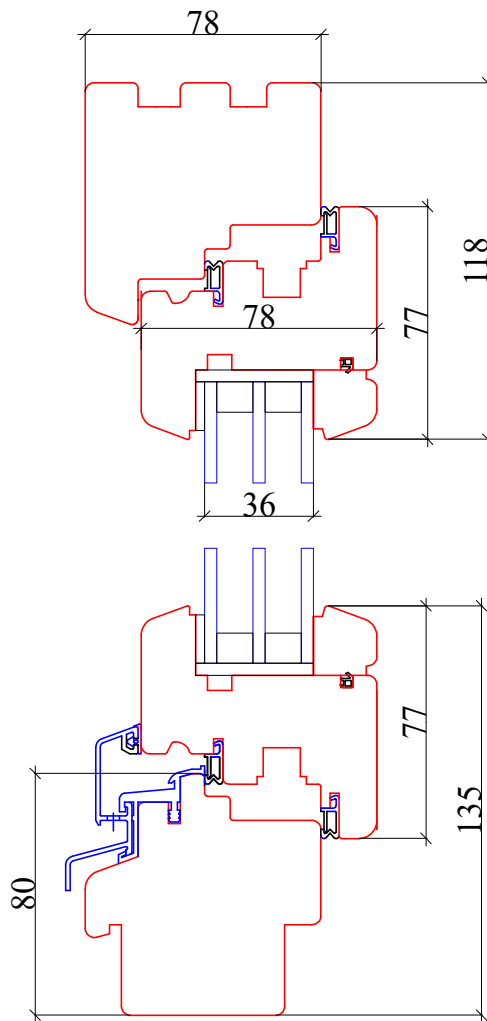

# VODOROVNÝ

STAVBA	:		
NÁZEV	:	IV78 - svislý a vodorovný řez	
FAŠÁDA	:		
VYPRACOVAL	:	MIRROR CZ	