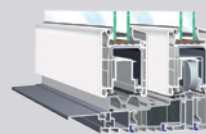

PLASTOVÉ VSTUPNÍ DVEŘE

Vynikající tepelně izolační vlastnosti, $U_f=1,0 \text{ W/m}^2\cdot\text{K}$,
 U_d až $1,2 \text{ W/m}^2\cdot\text{K}$ (dvojsklo), U_d až $0,78 \text{ W/m}^2\cdot\text{K}$ (trojsklo)
Bohatý výběr zdobných výplní PERITO s bezpečnostním
kováním.