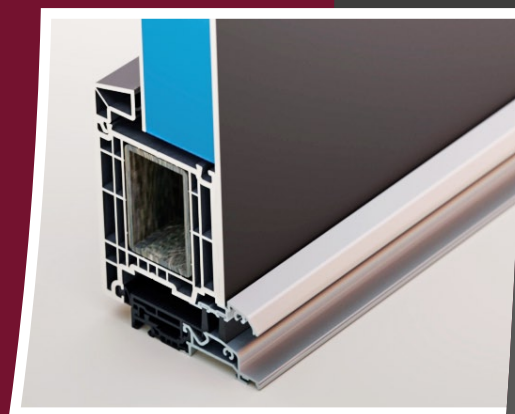

GFK

perito®

DOORS | DVEŘE | TÜRREN

The Entry series door panelling represents the highest achievable quality of paneling for plastic entrance doors. The GFK fibreglass based material fully satisfies strict firmness and stability demands. Most of the models are used for covering a door wing, where a glued joint of up to 0.5 m² ensures outstanding rigidity and a timeless design with an original look and great thermal insulation properties.

Türfüllungen der Serie Entry stellen die höchsterreichbare Qualität von Füllungen für Kunststoff-Eingangstüren dar. Das GFK-Material auf Glasfaserbasis erfüllt ohne Einschränkungen die strengsten Anforderungen an Festigkeit und Stabilität. Die meisten Modelle sind zur sog. Überdeckung des Türflügels bestimmt. Die Leimverbindung mit einer Fläche von bis zu 0,5 m² stellt eine ausgezeichnete Konstruktionsfestigkeit bei gleichzeitigem zeitlosen Design, originellem Äußeren und ausgezeichneten wärmeisolierenden Eigenschaften sicher.

Dveřní výplně série Entry představují nejvyšší dosažitelnou kvalitu výplní pro plastové vchodové dveře. Materiál GFK na bázi sklolaminátu splňuje beze zbytku náročné požadavky na pevnost a stabilitu. Většina modelů je určena pro tzv. překrytí křídla dveří, kde lepený spoj o ploše až 0,5 m² zajišťuje vynikající konstrukční pevnost současně s nadčasovým designem, originálním vzhledem a vynikajícími tepelněizolačními vlastnostmi.