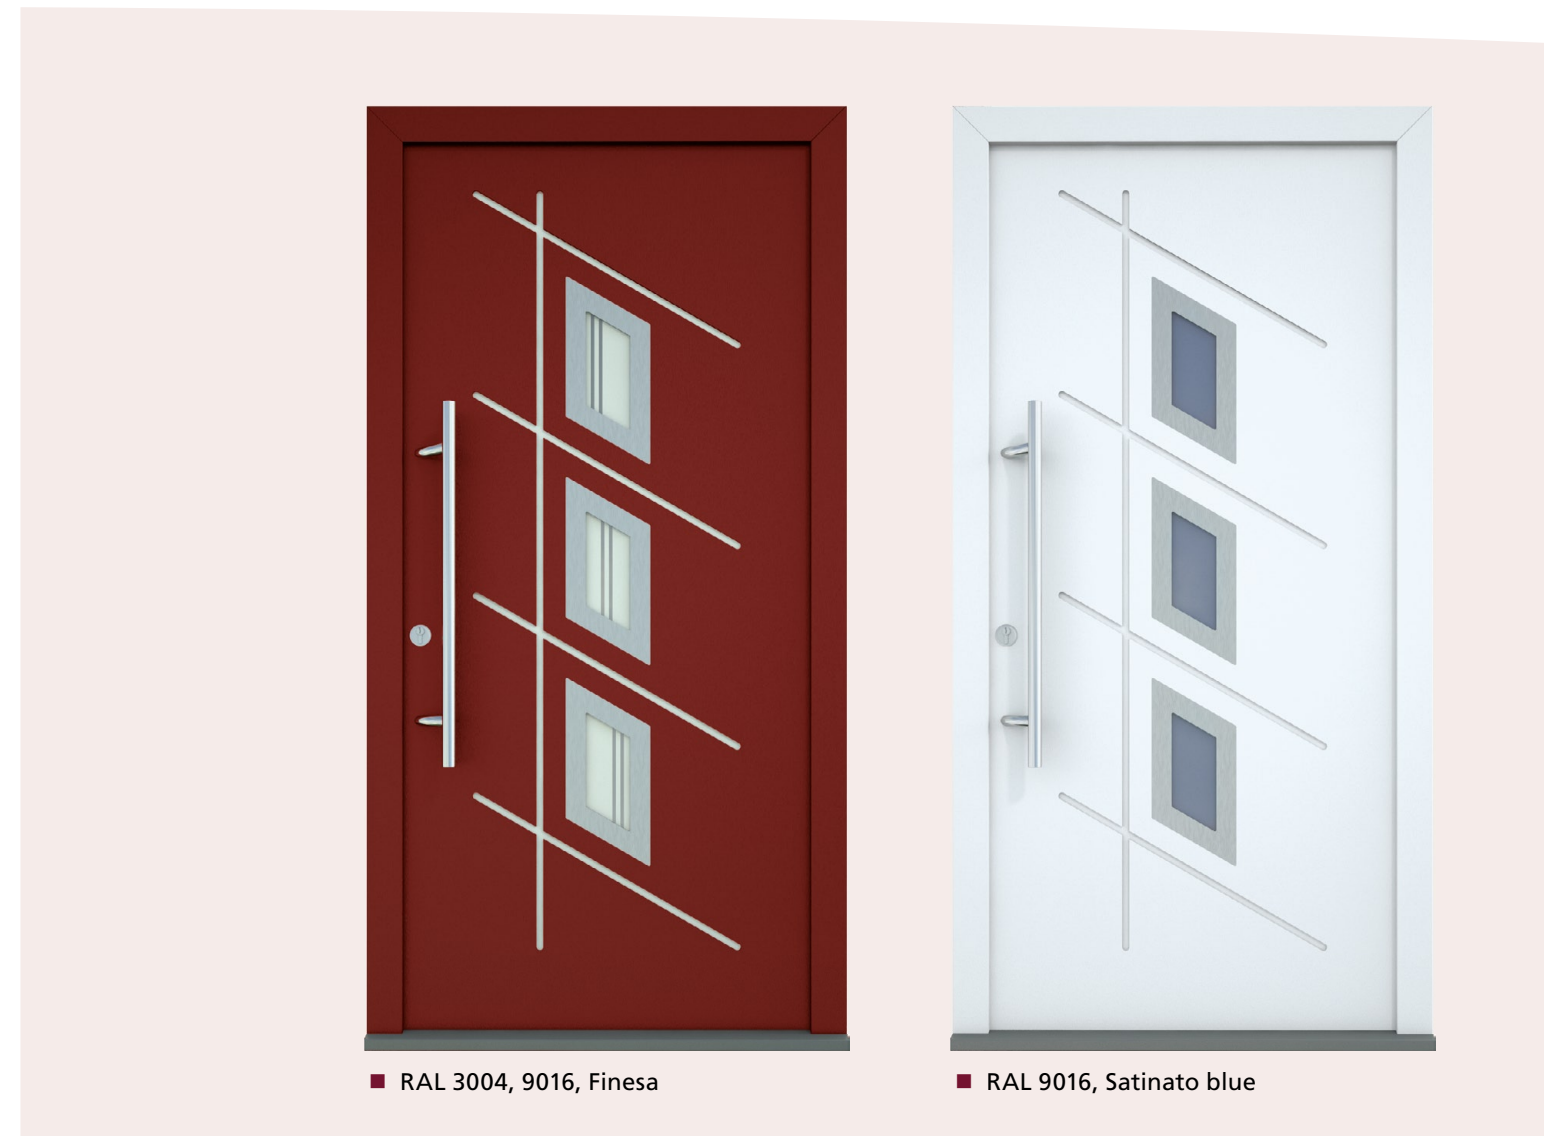

■ RAL 3004, 9016, Finesa

■ RAL 9016, Satinato blue