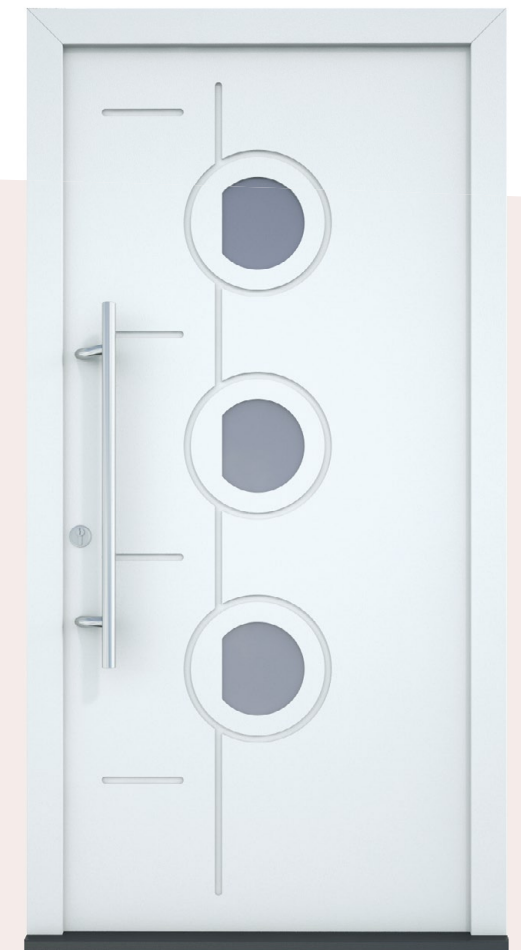

■ RAL 9016, Satinato blue